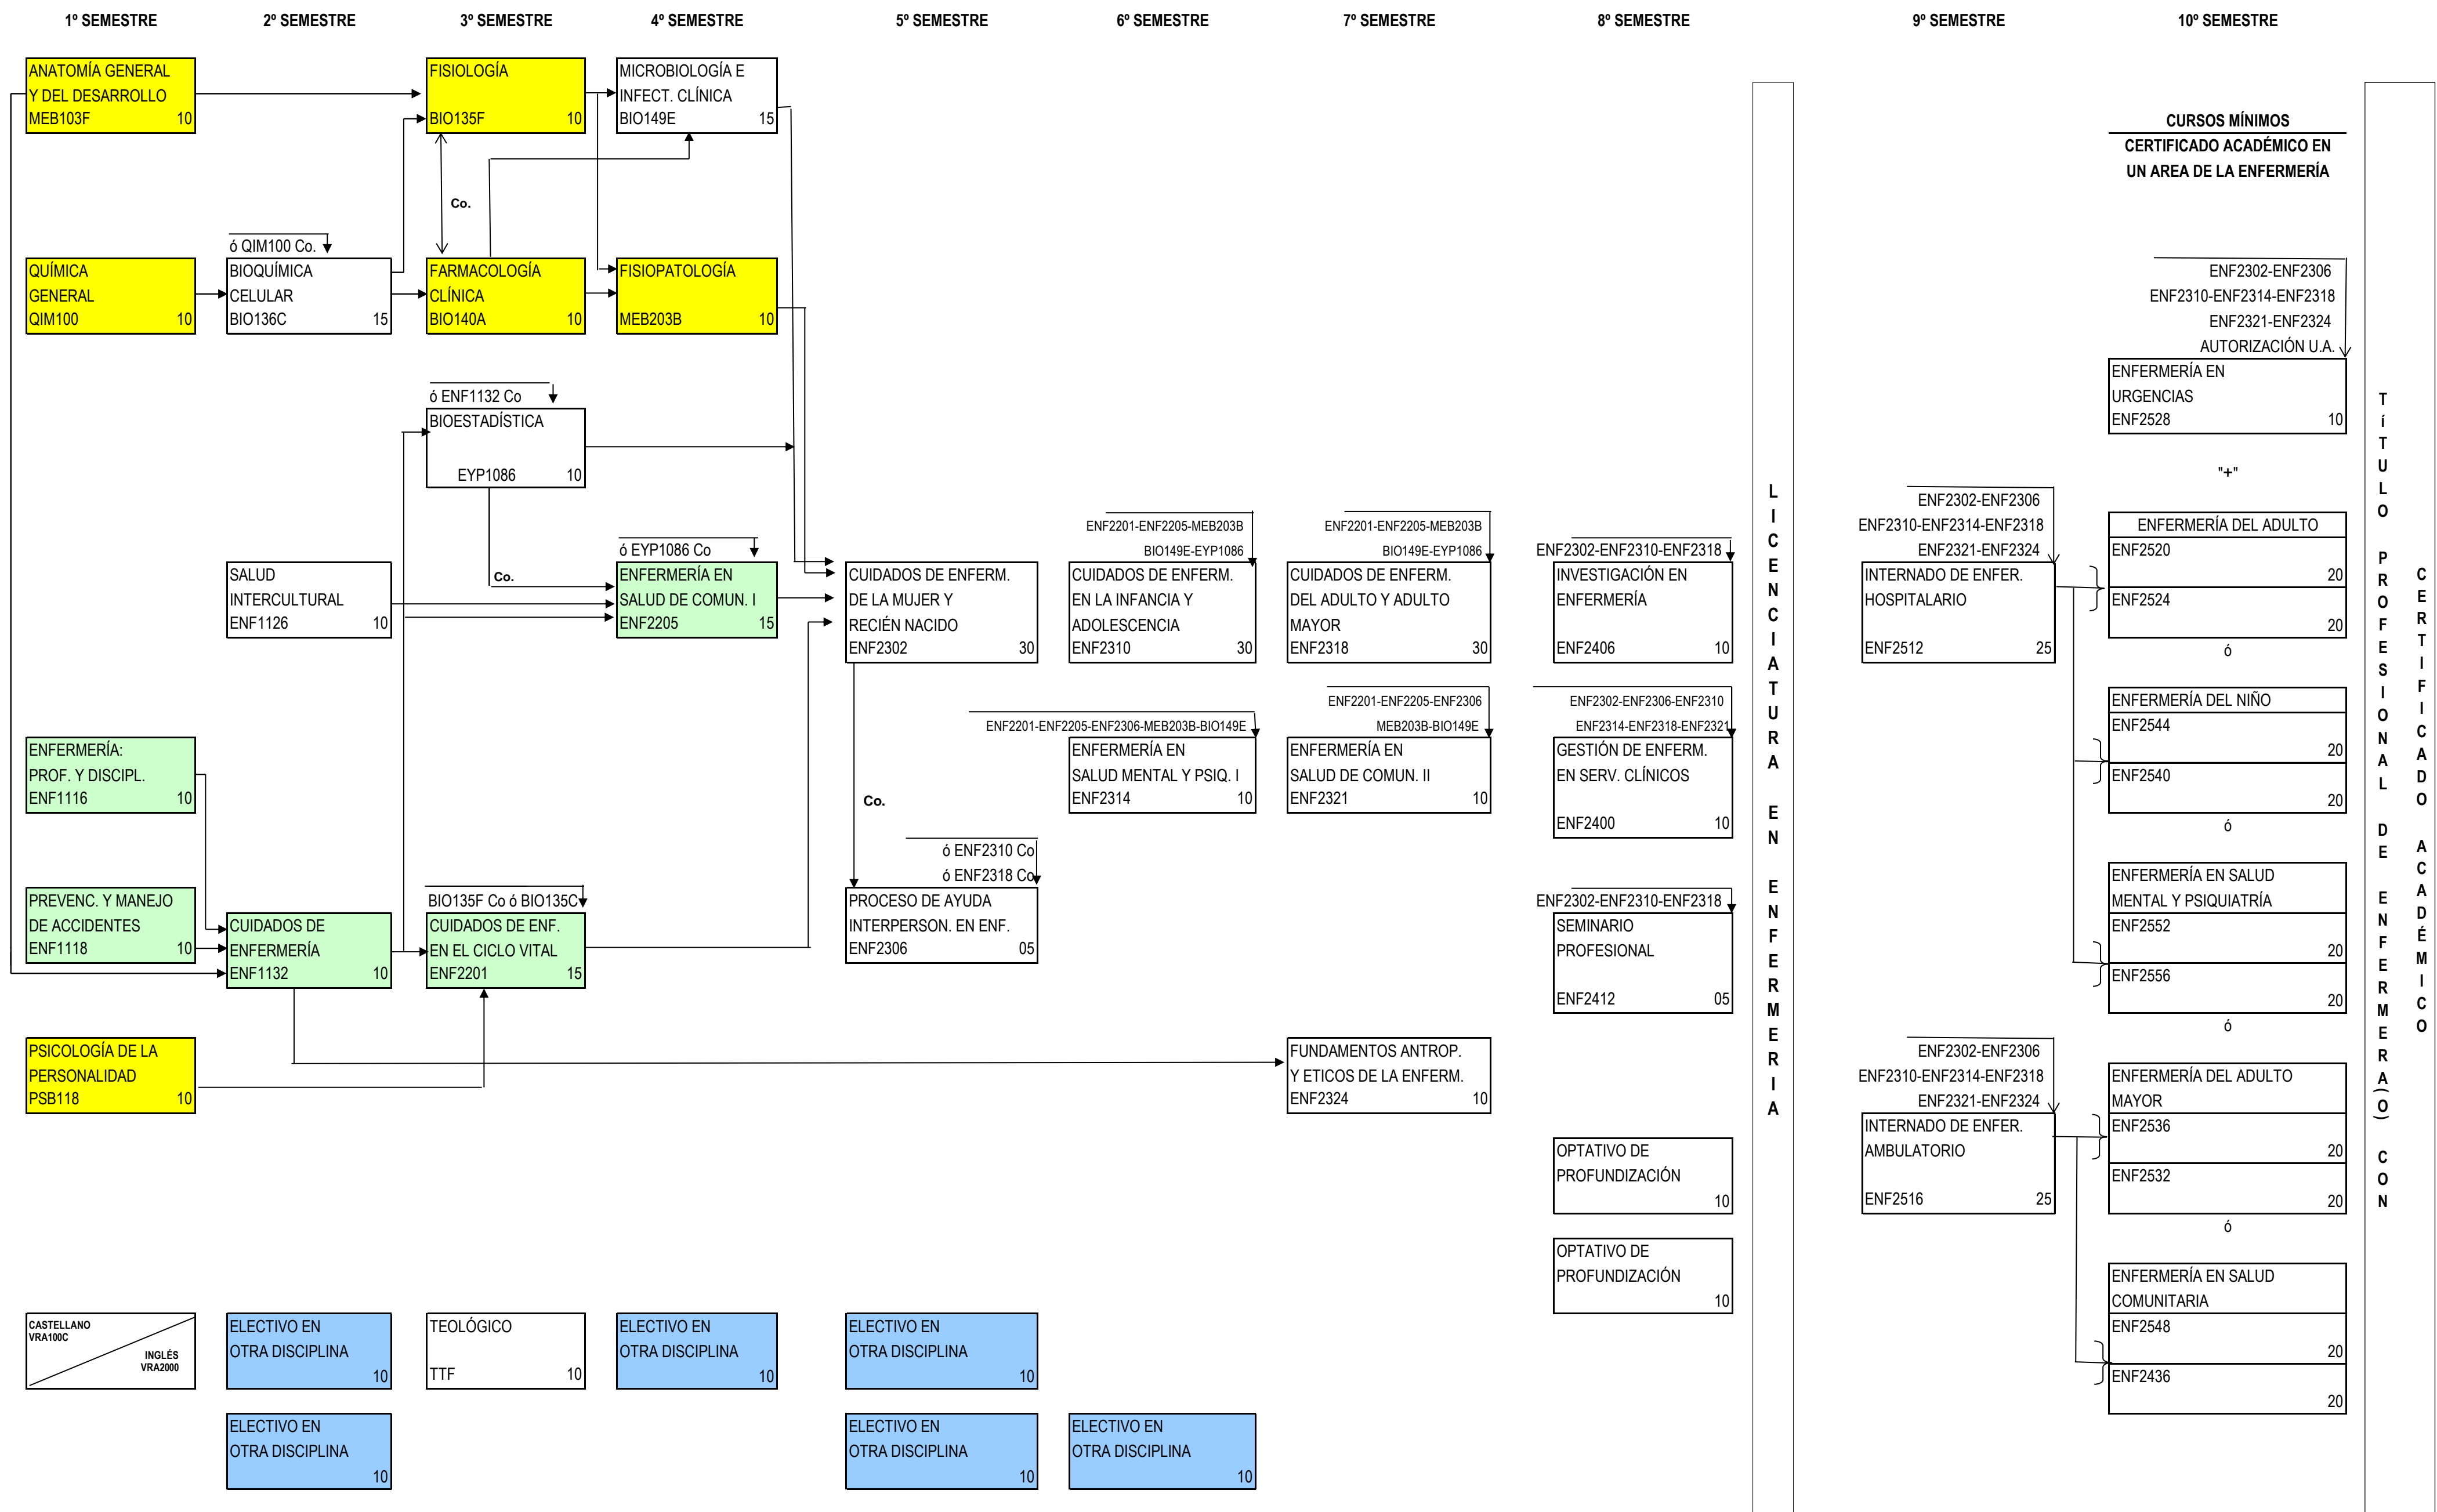

DIAGRAMA CURRICULAR

	LICENCIATURA										TÍTULO PROF.										
MINIMO	50		35		45		40		35		40		50		25	320		50		50	420
OPR															20	20					20
TEOLOGICO					10											10					10
ANTROP-ETICO (ENF2324)																					
ELECTIVOS			20			10		20		10						60					60
TOTAL	50		55		55		50		55		50		50		45	410		50		50	510

Grado Académico de Bachiller PUC:  
  Cursos de formación básica-fundante de la Licenciatura  
  Cursos propios de la Licenciatura