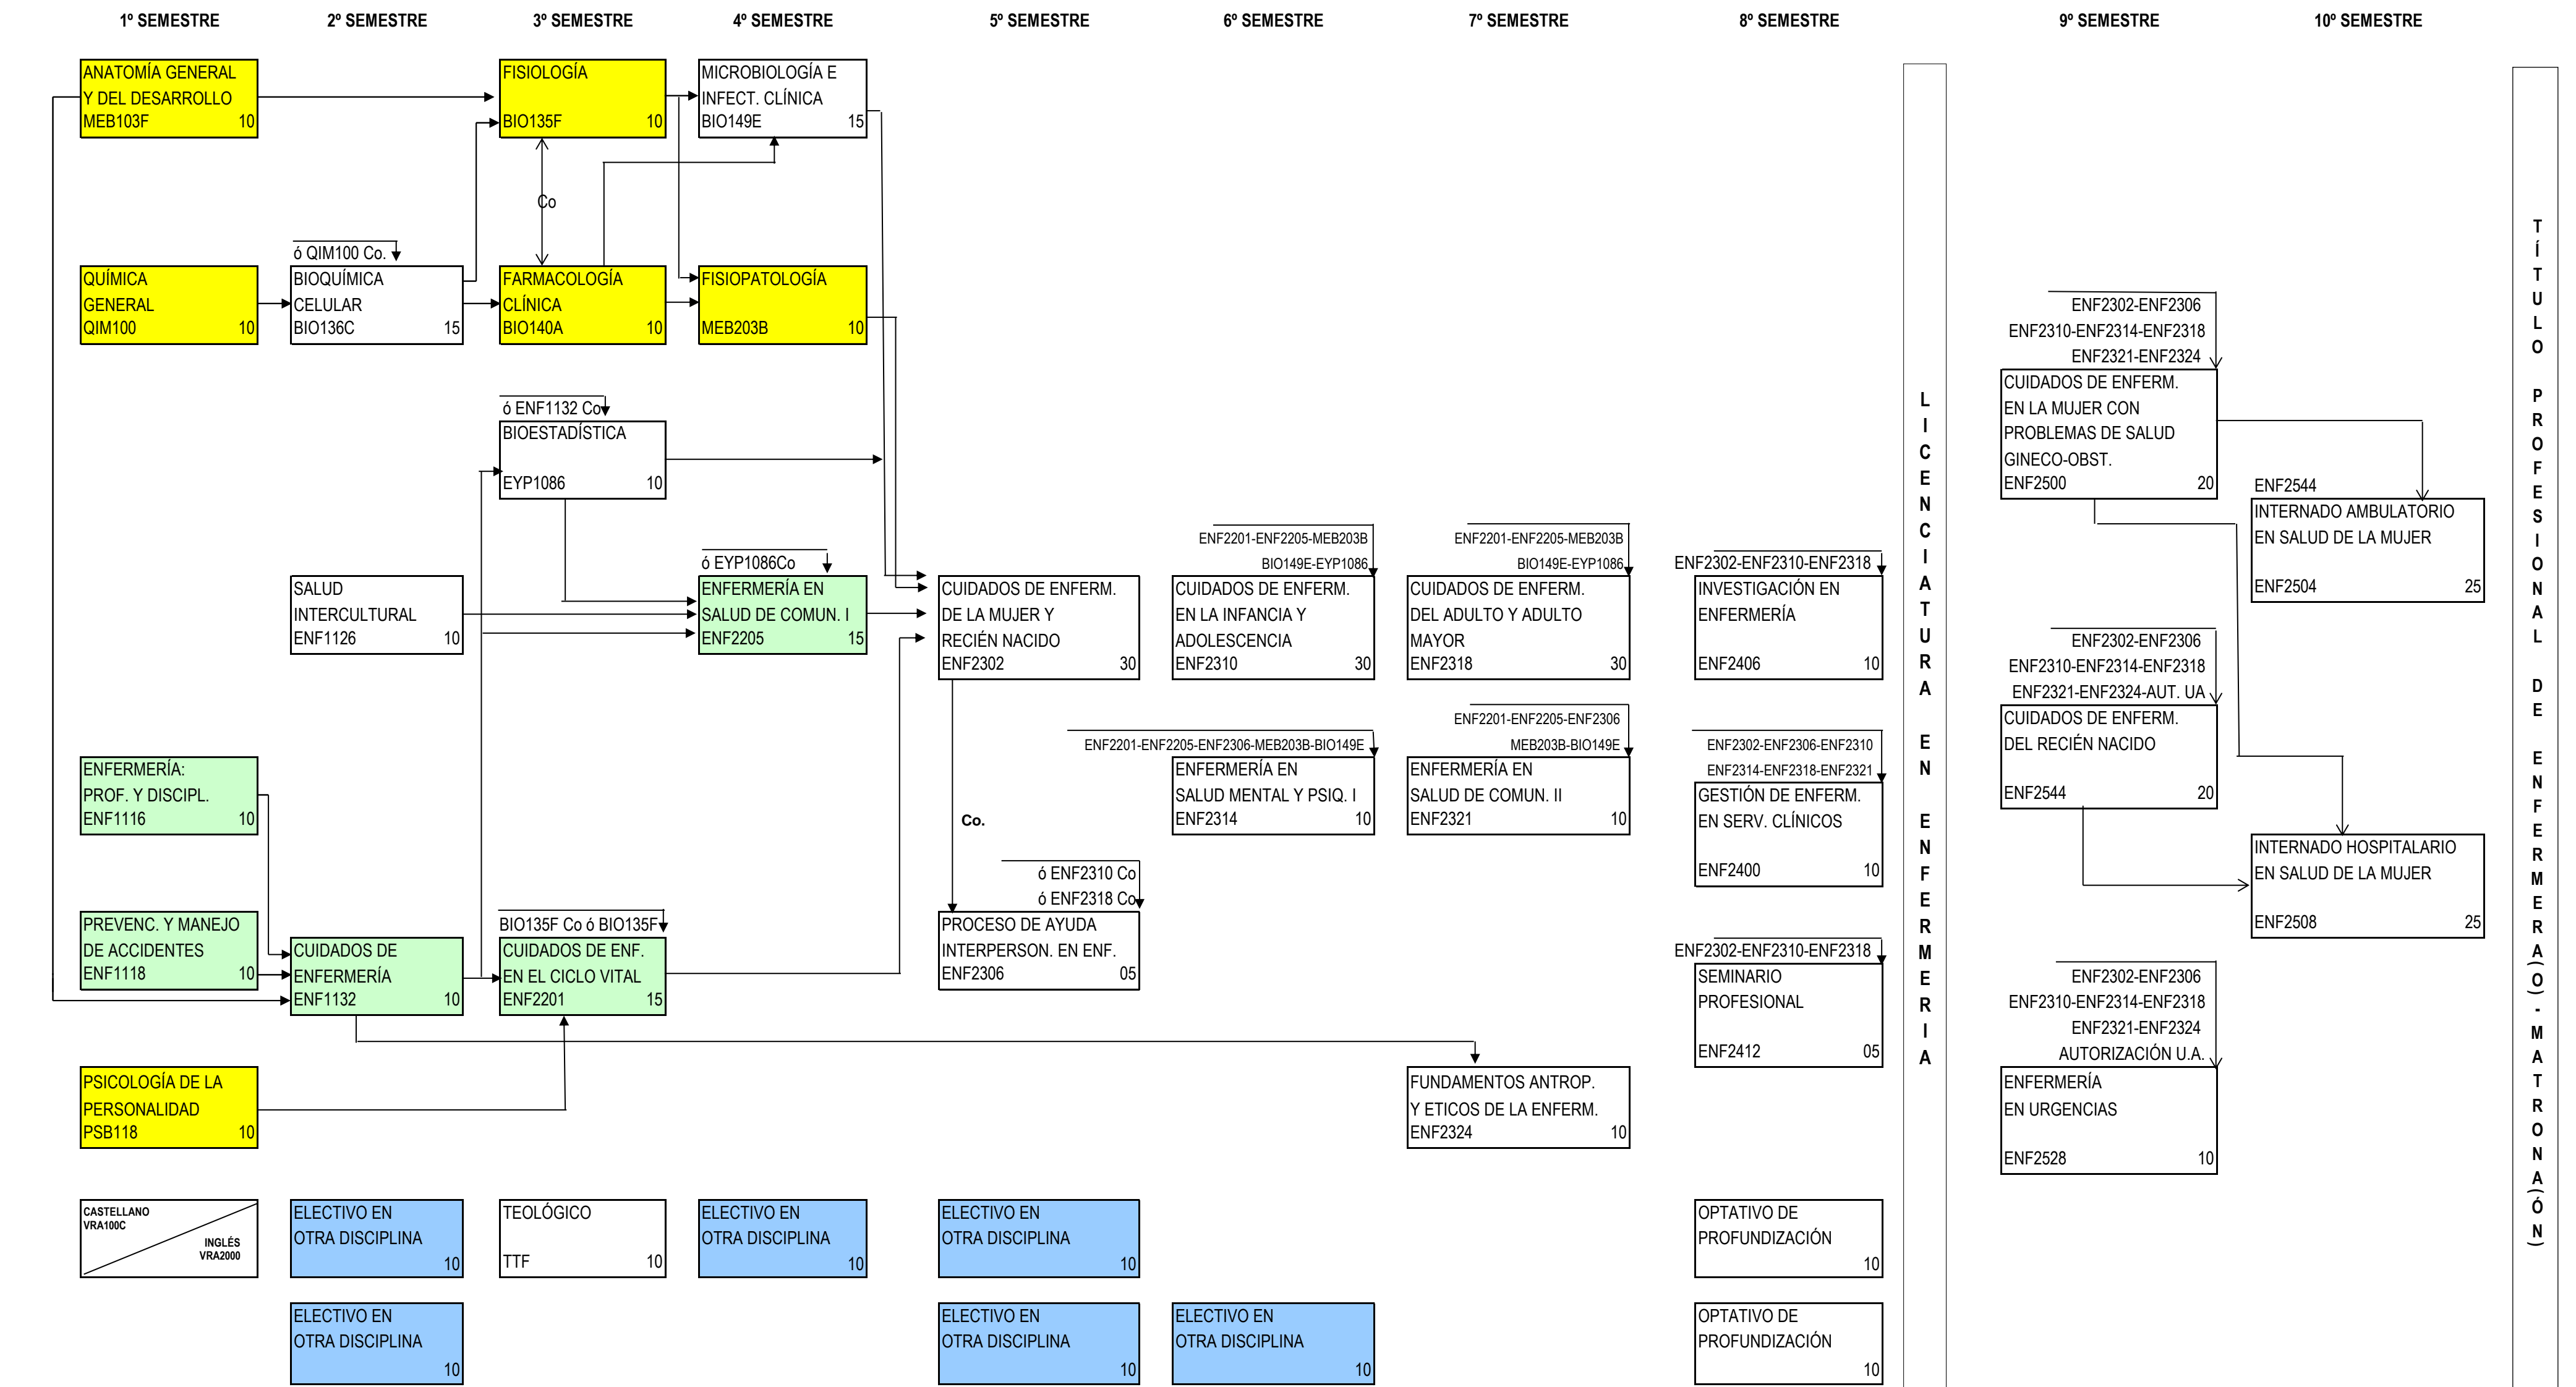

DIAGRAMA CURRICULAR

	LICENCIATURA										TÍTULO PROF.						
MINIMO	50		35		45		40		35		40		50	25	320	50	420
OPR														20	20		20
TEOLOGICO				10											10		10
ANTROP-ETICO (ENF2324)																	
ELECTIVOS			20		10		20		10						60		60
TOTAL	50		55		55		50		55		50		50	45	410	50	510

Grado Académico de Bachiller PUC:
 Cursos de formación básica-fundante de la Licenciatura
 Cursos propios de la Licenciatura
 Cursos electivos de Formación General